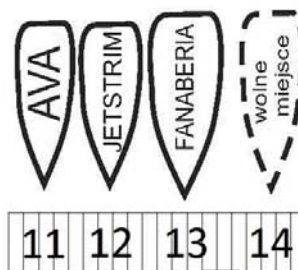

Rozmieszczenie łodzi przy pomostach Jachtklubu Vega na sezon 2017

obowiązujące od 01 maja 2017 r.

Keja na Las Vegas

Keja na Las Vegas

Keja przy bosmanacie