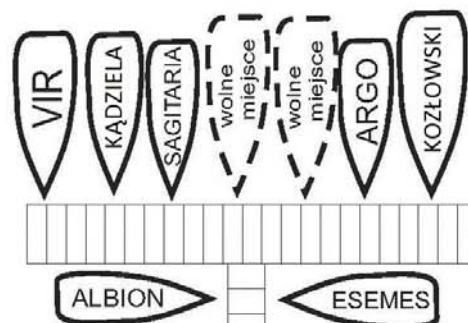

Rozmieszczenie łodzi przy pomostach Jachtklubu Vega na sezon 2017

obowiązujące od 01 maja 2017 r.

Keja na Las Vegas

Keja na Las Vegas

Keja przy bosmanacie