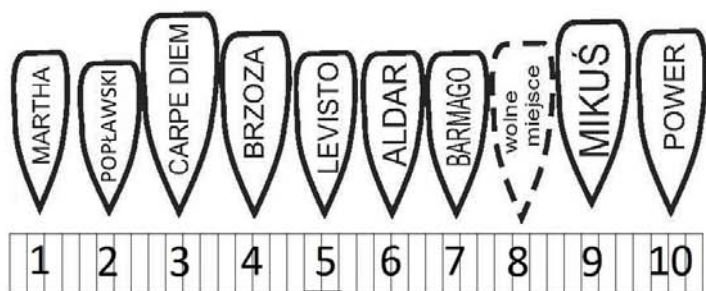

Rozmieszczenie łodzi przy pomostach Jachtklubu Vega na sezon 2017

obowiązujące od 01 maja 2017 r.

Keja na Las Vegas

Keja na Las Vegas

Keja przy bosmanacie